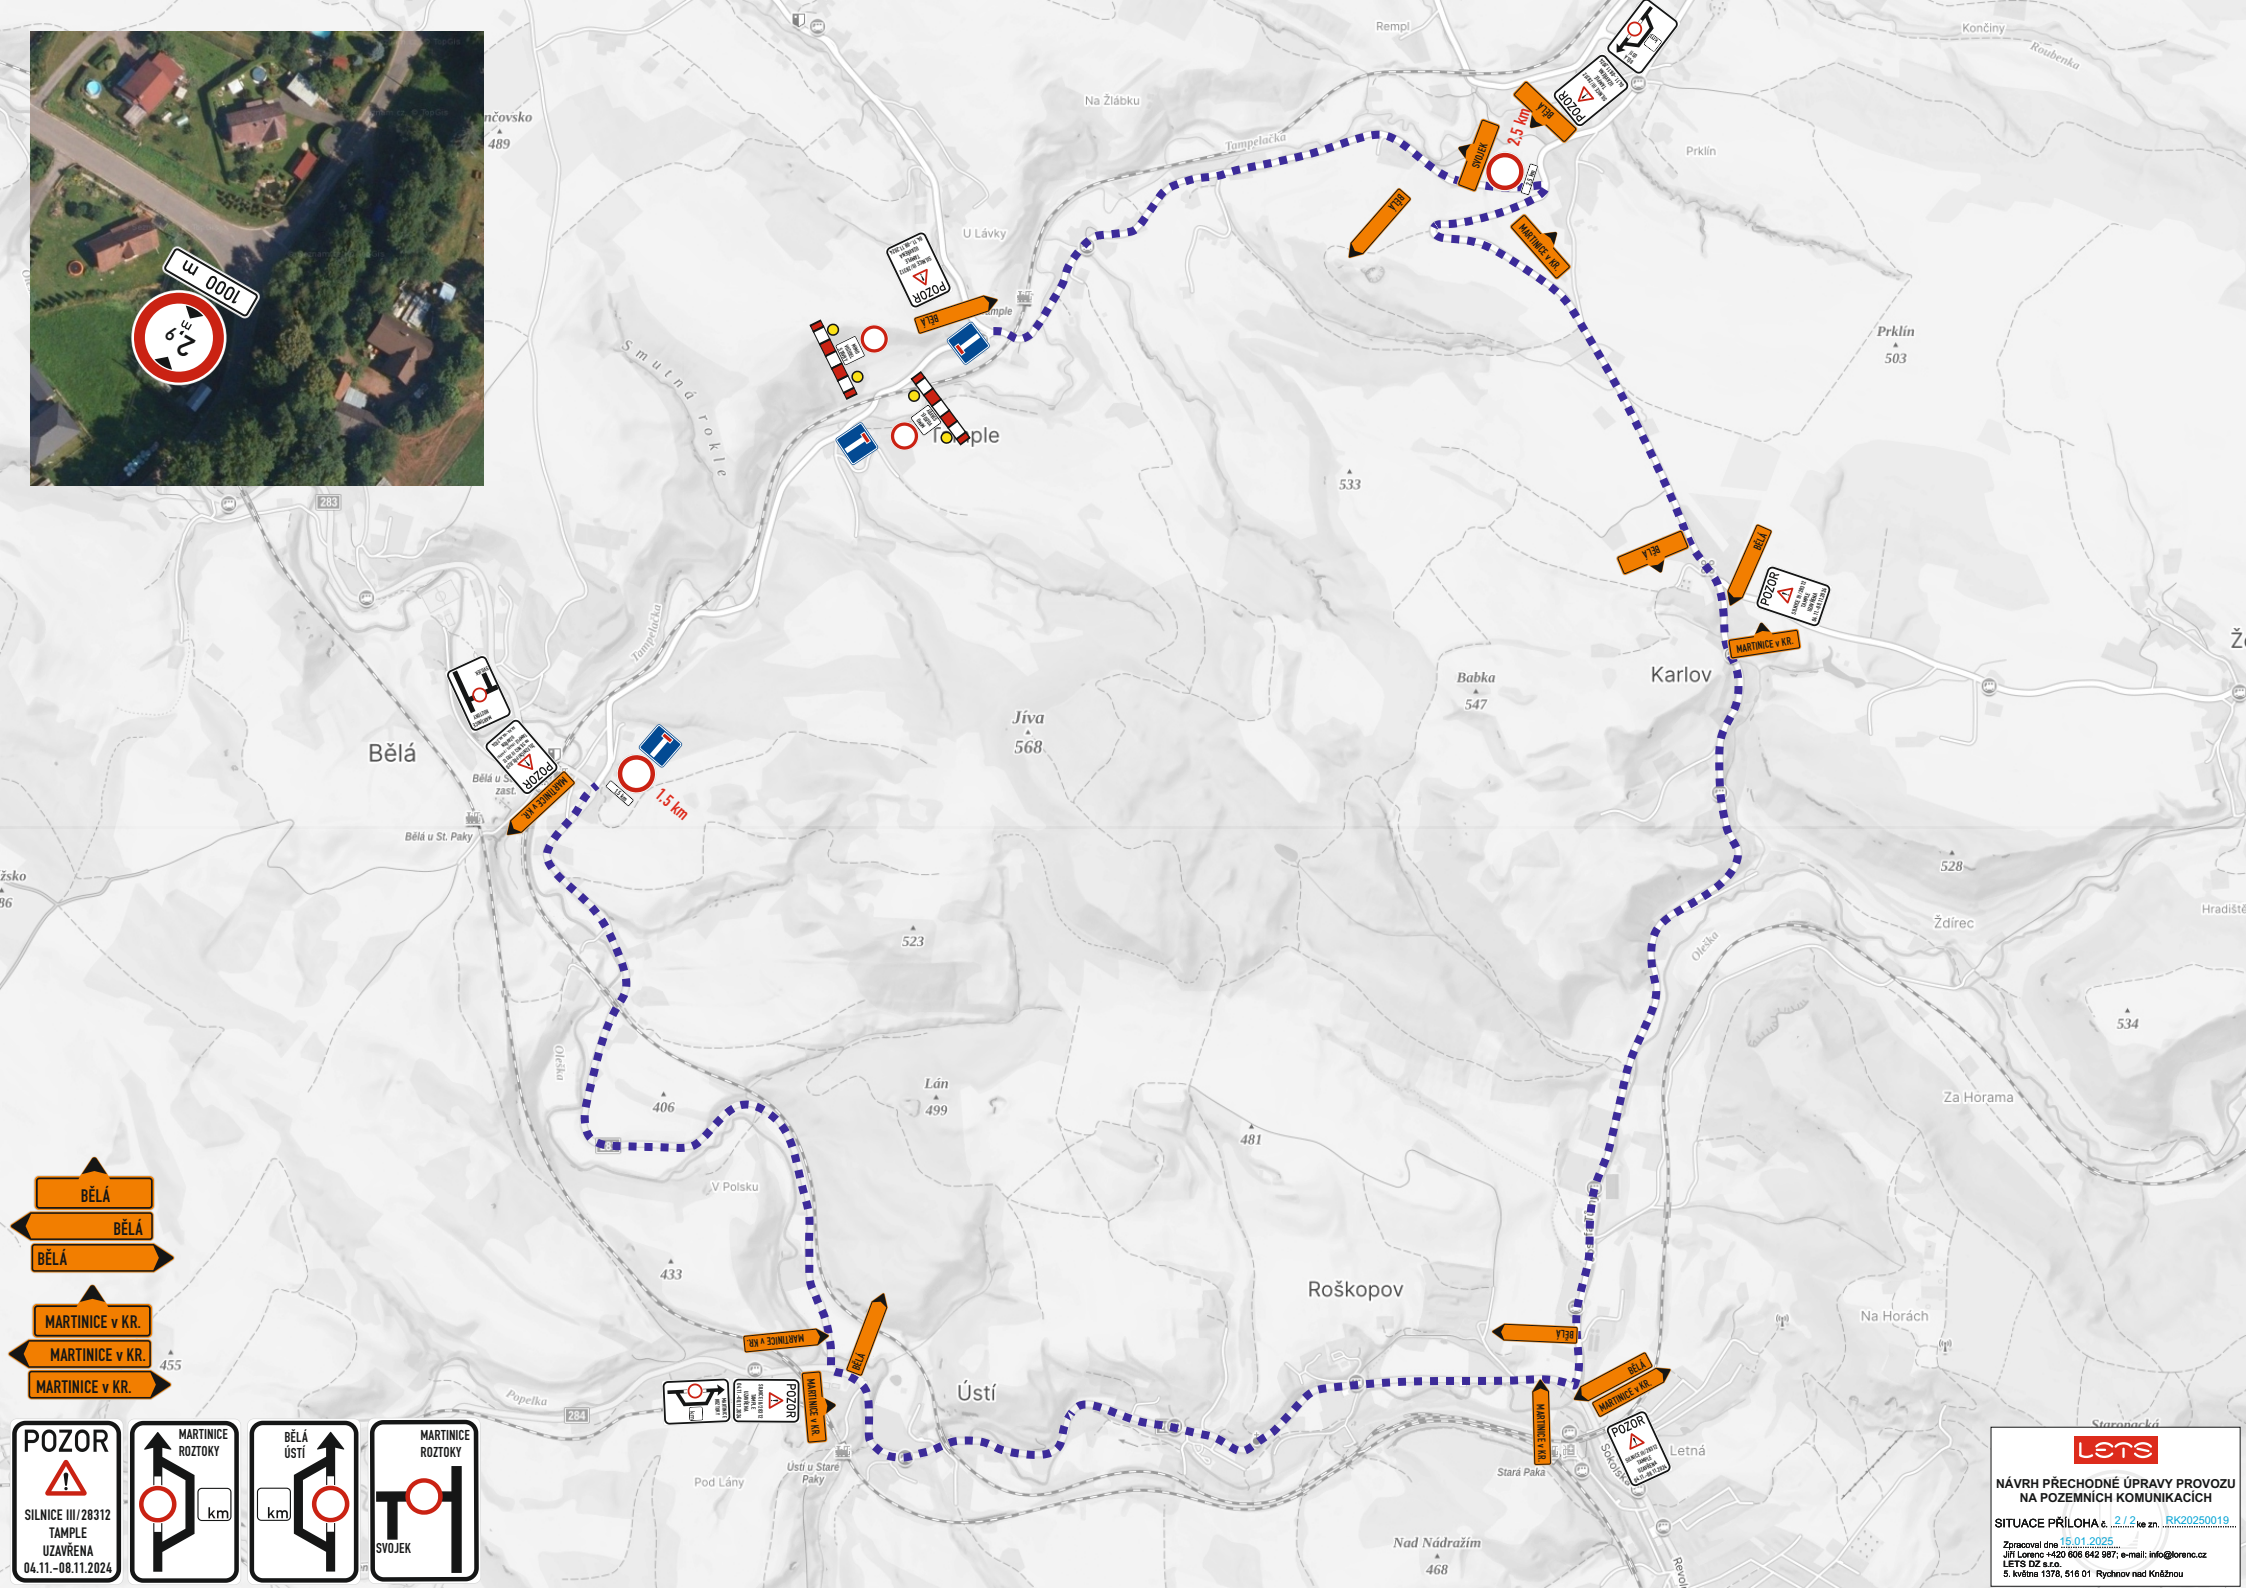

31.03.2024 (8:00 - 17:00 hod.)
01.04.2024 (8:00 - 17:00 hod.)

**LOMNICE
NAD POPELKOU**

LETS
NÁVRH PŘECHODNÉ ÚPRAVY PROVOZU
NA POZEMNÍCH KOMUNIKACÍCH
SITUACE PŘÍLOHA č. 1/2 ve an. RK20250019
Zpracováno dne 15.01.2025
Úřk. číslo: +420 906 842 987; e-mail: info@lets.cz
LETS D2 s.r.o.
S. května 1378, 516 01 Rydov nad Kněžnou

-
-
-
-
-
-

POZOR

SILNICE III/28312
TAMPLE
UZAVŘENA
04.11.–08.11.2024

MARTINICE
ROZTOKY

km

BĚLÁ
ÚSTÍ

km

MARTINICE
ROZTOKY

Náhradní označník – obousměrný za zastávku Svojek,,rozc. Tample

Náhradní označník ve směru na Tample v zast. Svojek