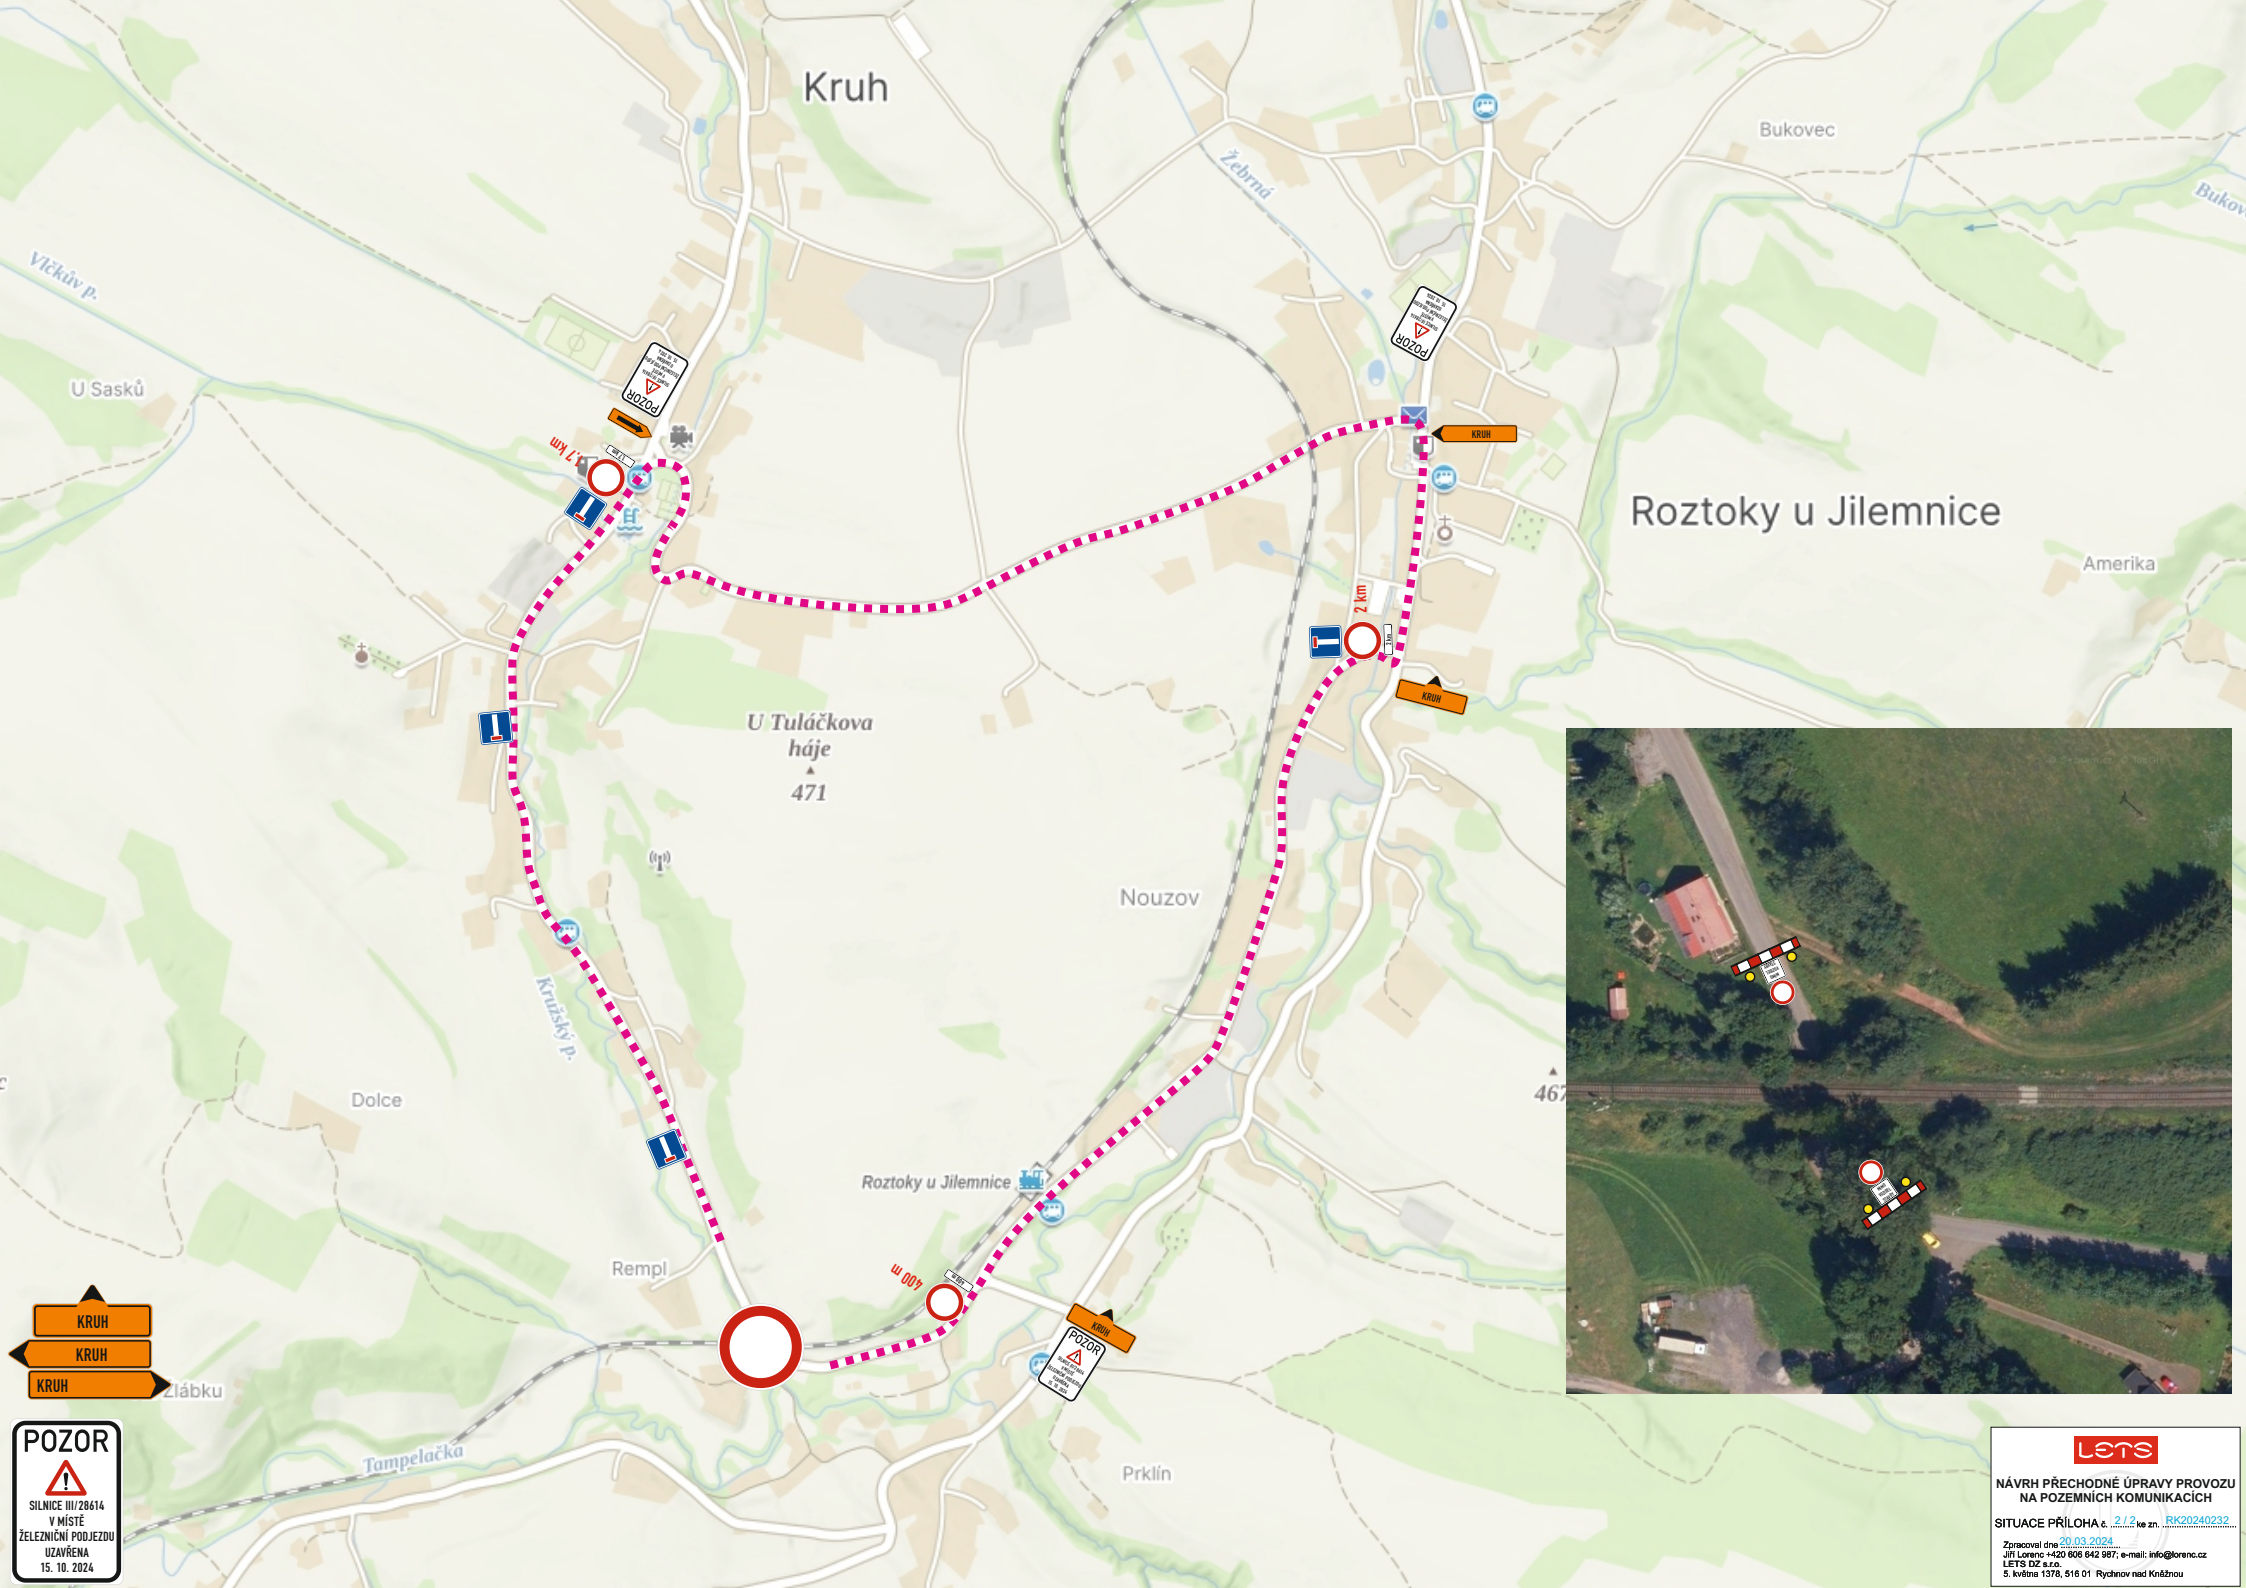

lets

NÁVRH PŘECHODNÉ ÚPRAVY PROVOZU
NA POZEMNÍCH KOMUNIKACÍCH

SITUACE PŘÍLOHA č. 1/2 ve zn. RK20240232

Zpracoval dne 20.03.2024
Jiří Lorenc +420 566 842 967, e-mail: info@lorencz.lets.cz
S. květen 1378, 516 01 Rychnov nad Kněžnou