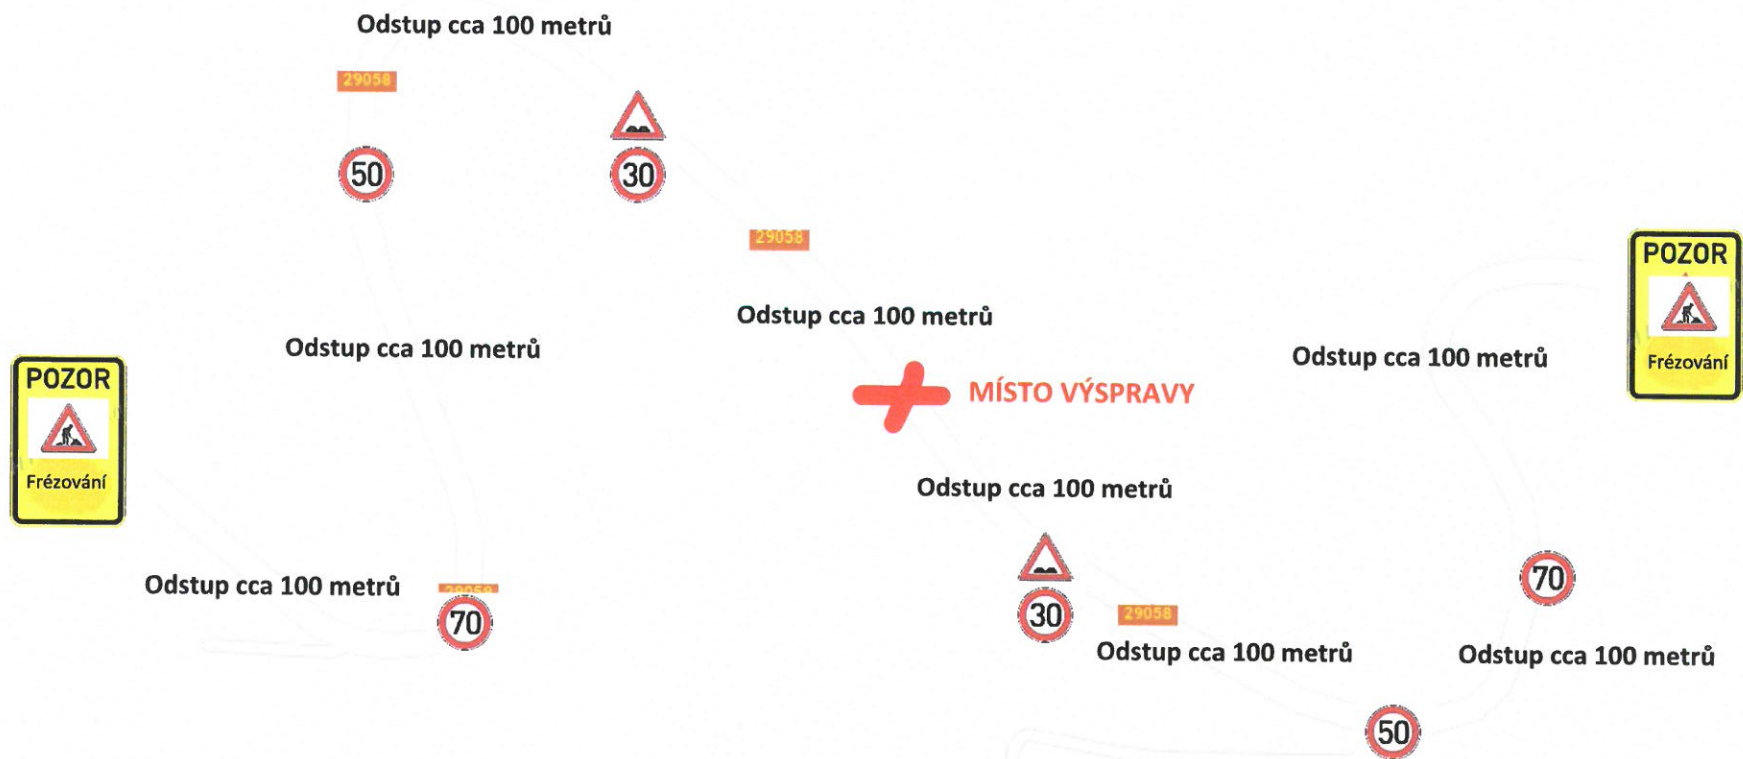

Masážní studio Libštát

283

Jůza Jiří MUDr

OZNAČENÍ OPRAVOVANÉHO ÚSEKU V OBCI

Ltz Libštát Siro

Odstup cca 50 metrů

Odstup cca 50 metrů

Mateřská škola
Libštát, okres Semily

Oleška

Odstup cca 50 metrů

Odstup cca 50 metrů

Petr Mečír

283

DS Holding a.s.

OZNAČENÍ OPRAVOVANÉHO ÚSEKU MIMO OBEC

POZOR

**FRÉZOVÁNÍ VOZOVKY
V DÉLCE**

SEKÁNÍ
v délce:
... km

KÁCENÍ
v délce:
... km